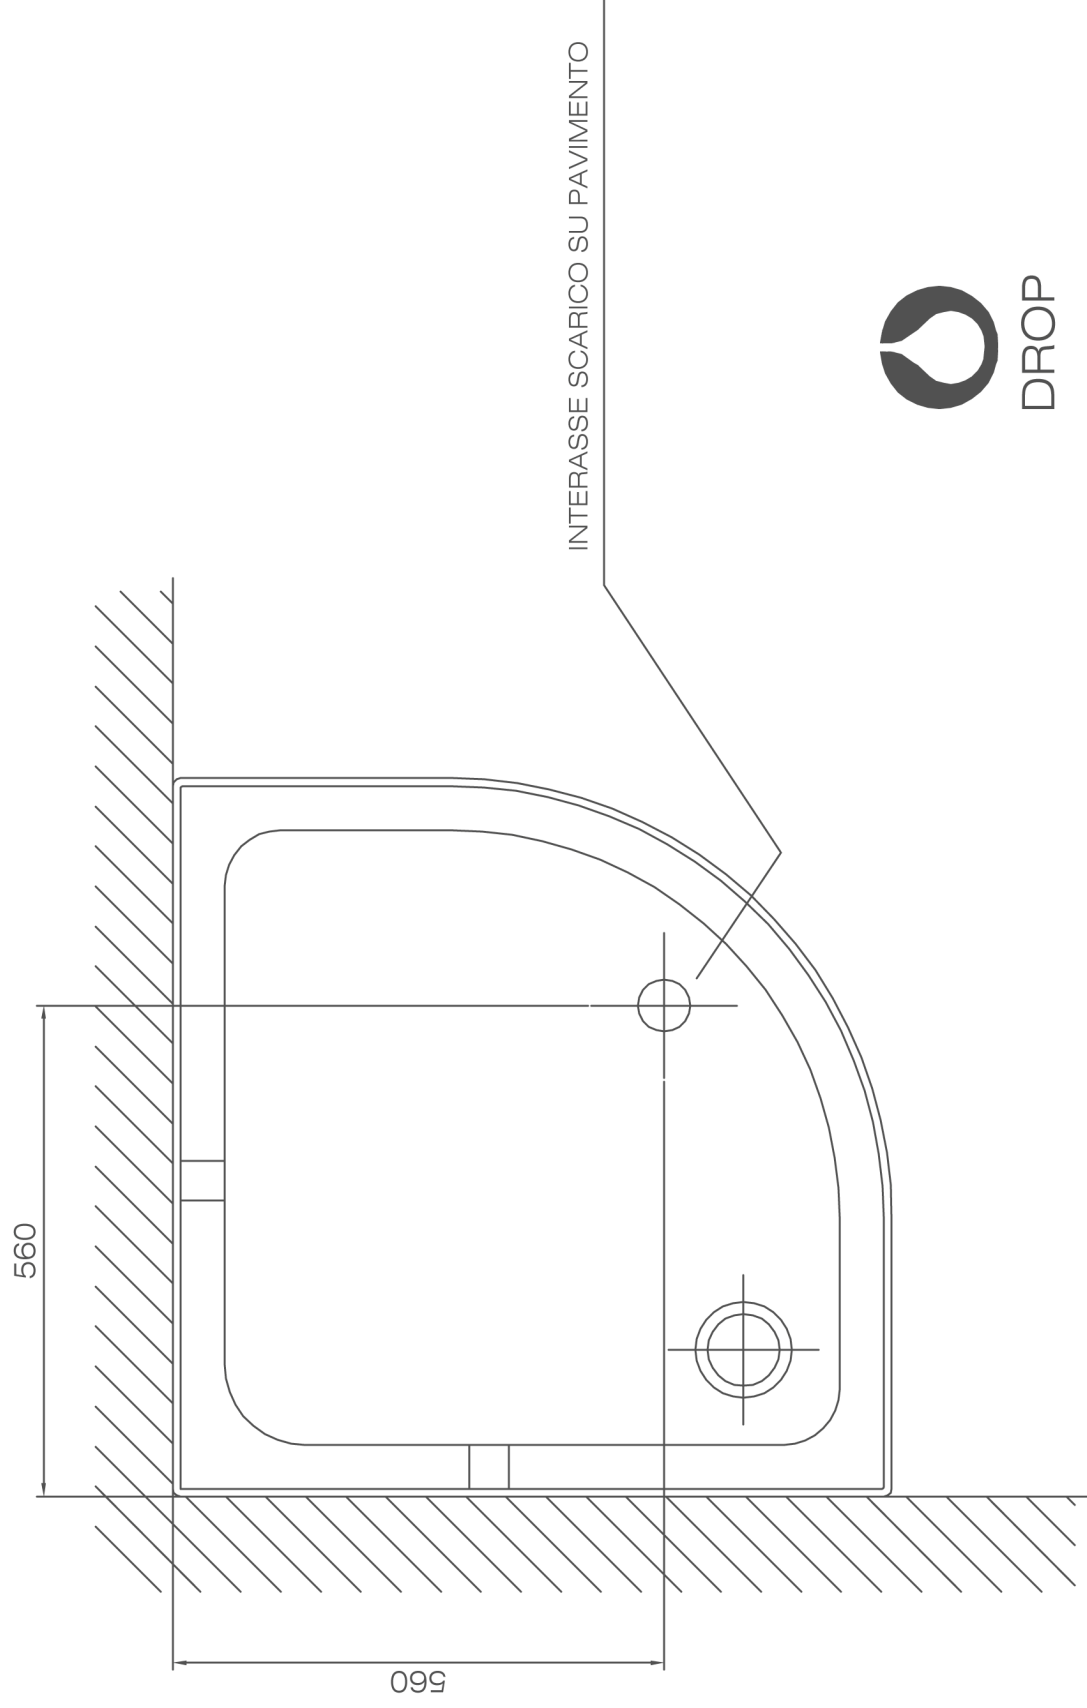

HIDRODROP / HECOBASIC / EASYDROP

Schema per scarico piatto doccia semicircolare con piletta Ø 90mm

DROP

DROP s.r.l. Italy. 21040 Castronno via Piemonte n°4
Tel. ++39 0332 895220 / 1 Fax. ++39 0332 895668
www.drop-sfera.it - E-mail: drop@drop-sfera.it