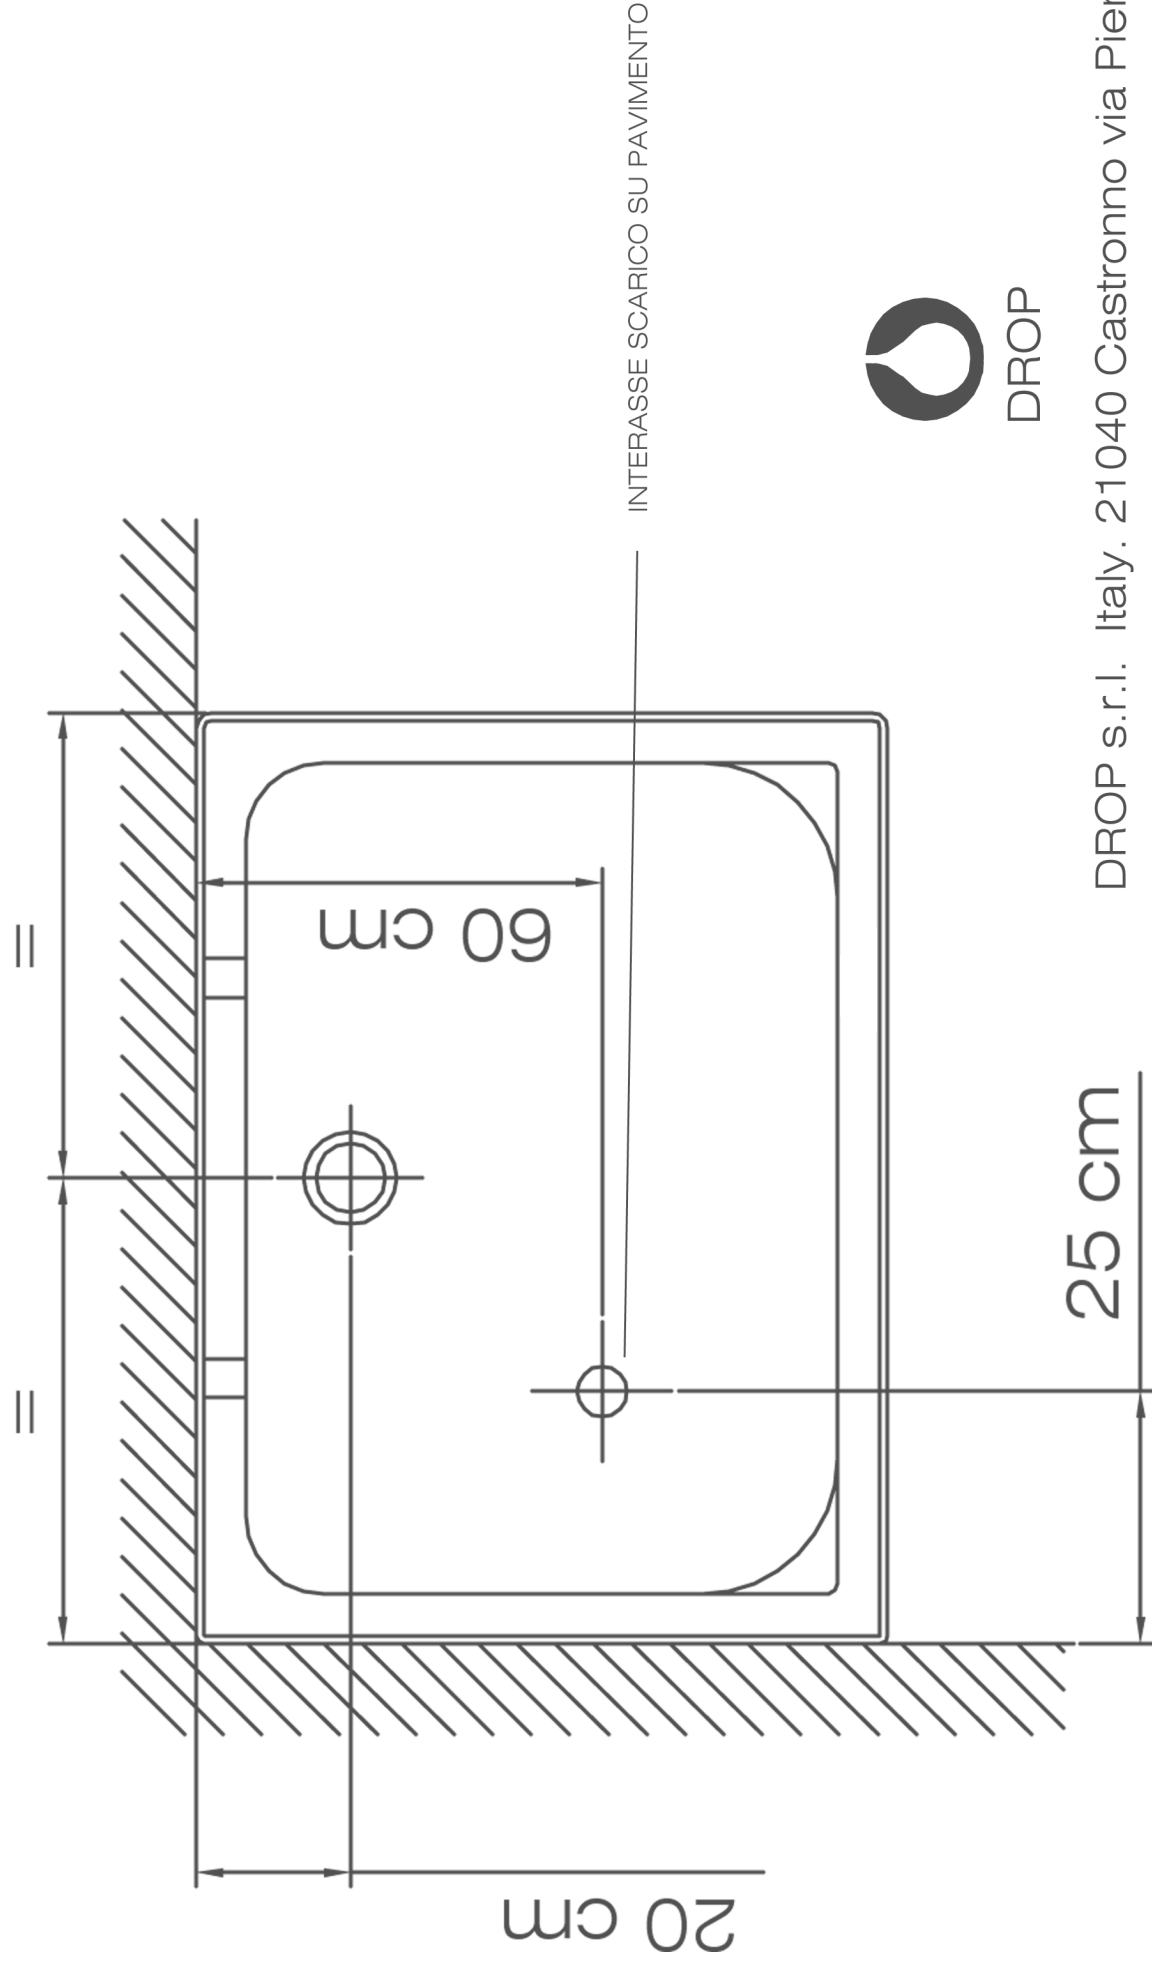

# HIDROLUX 3 / 6 SX

Schema per scarico piatto doccia rettangolare con piletta Ø 90mm

DROP

25 cm

DROP s.r.l. Italy. 21040 Castronno via Piemonte n°4

Tel. ++39 0332 895220 / 1 Fax. ++39 0332 895668

www.drop-sfera.it - E-mail: drop@drop-sfera.it