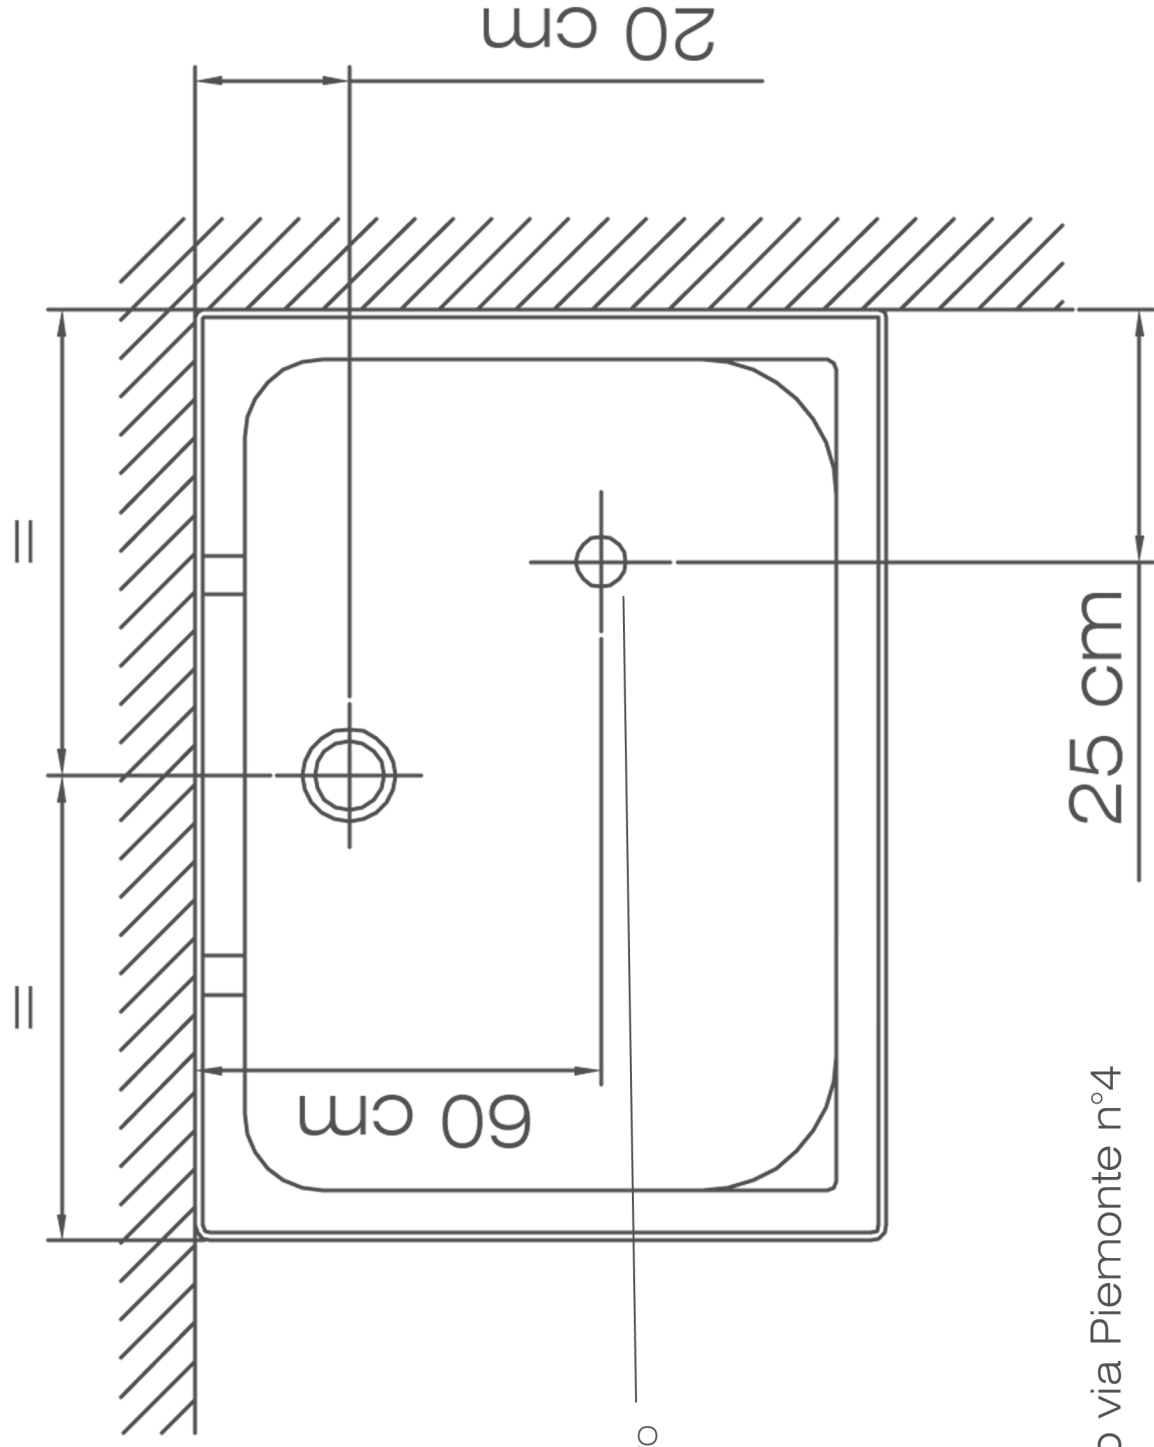

# HIDROLUX 3 / 6 DX

Schema per scarico piatto doccia rettangolare con piletta Ø 90mm

INTERASSE SCARICO SU PAVIMENTO

DROP

DROP s.r.l. Italy. 21040 Castronno via Piemonte n°4

Tel. ++39 0332 895220 / 1 Fax. ++39 0332 895668