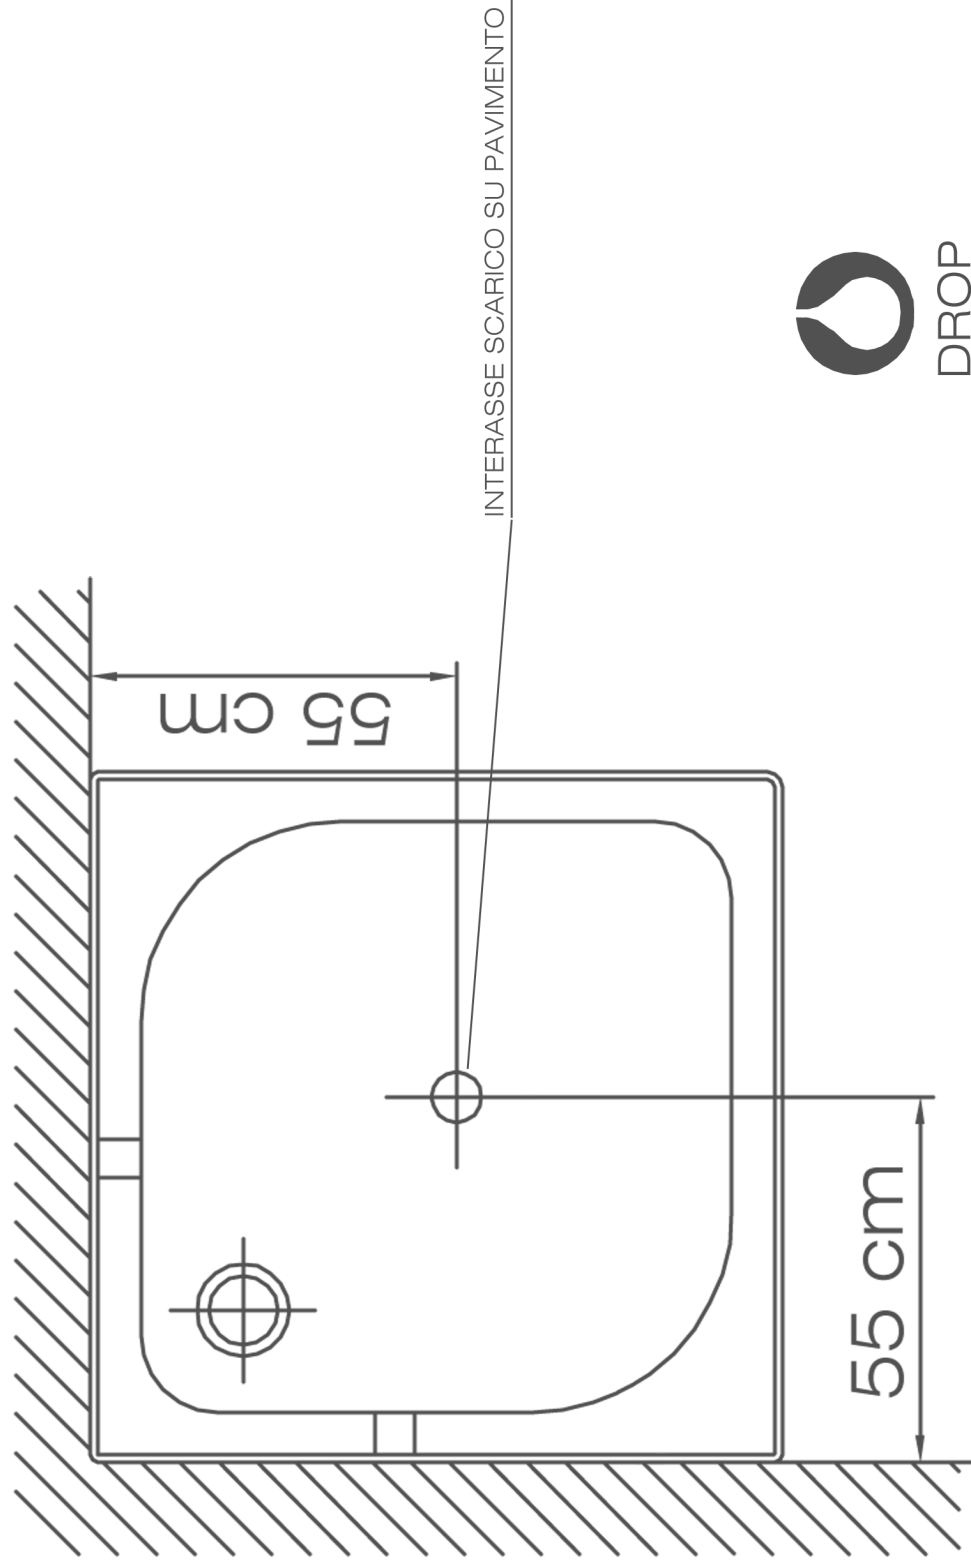

# HIDROBOX / HECOBBOX / EASYBOX

Schema per scarico piatto doccia quadrato con piletta Ø 60mm

DROP

DROP s.r.l. Italy. 21040 Castronno via Piemonte n°4  
Tel. ++39 0332 895220 / 1 Fax. ++39 0332 895668  
www.drop-sfera.it - E-mail: drop@drop-sfera.it