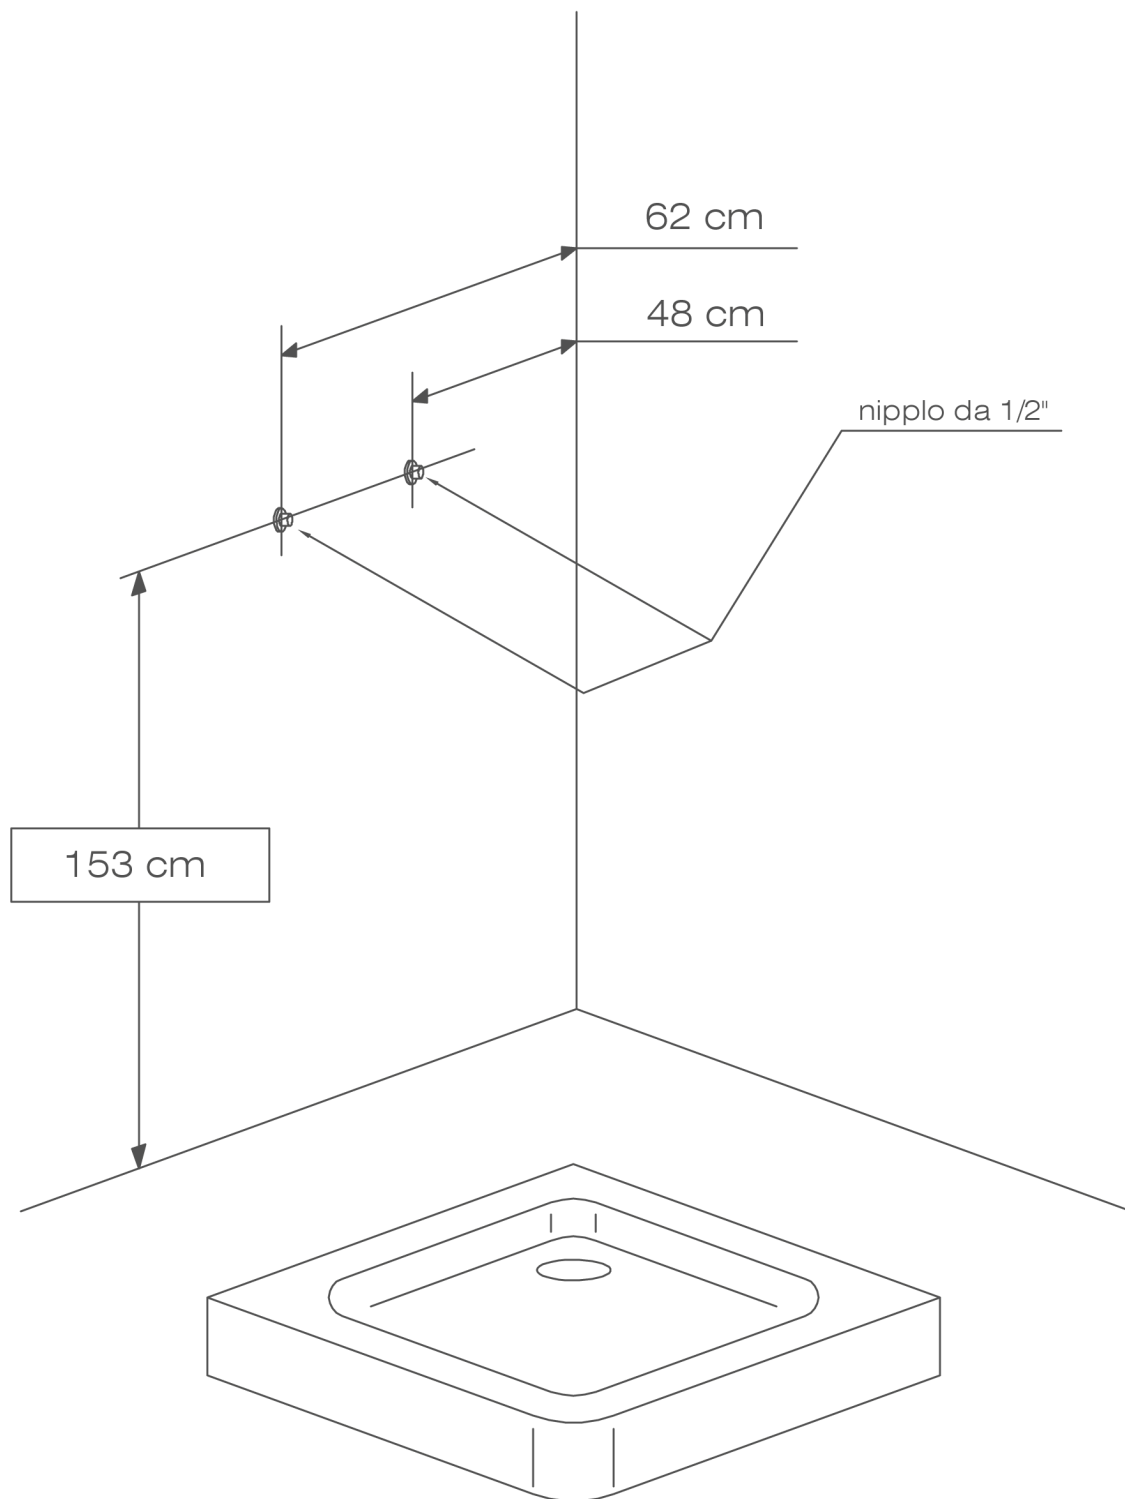

EASYDROP / EASYBOX

Schema per impianto idraulico acqua C / F

DROP

DROP s.r.l. Italy. 21040 Castronno via Piemonte n°4
Tel. ++39 0332 895220 / 1 Fax. ++39 0332 895668
www.drop-sfera.it - E-mail: drop@drop-sfera.it