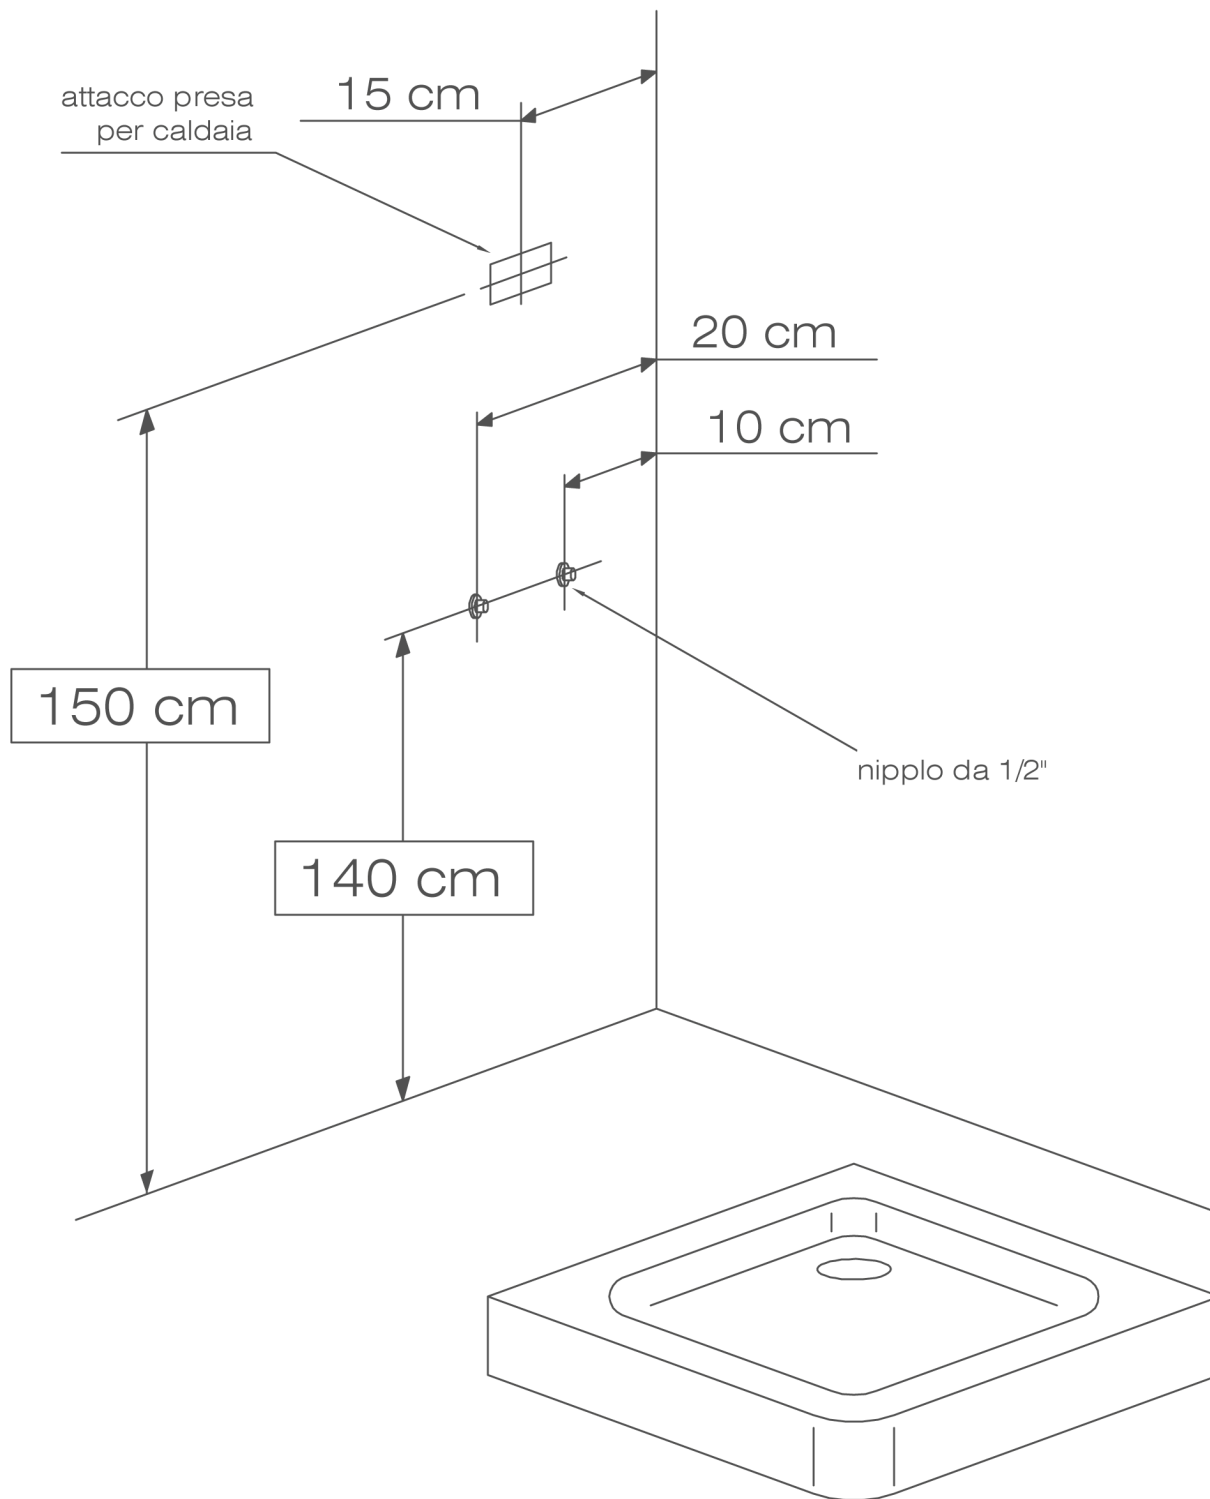

## Schema per impianto idraulico acqua C / F + attacco presa per sauna (opzione)

DROP