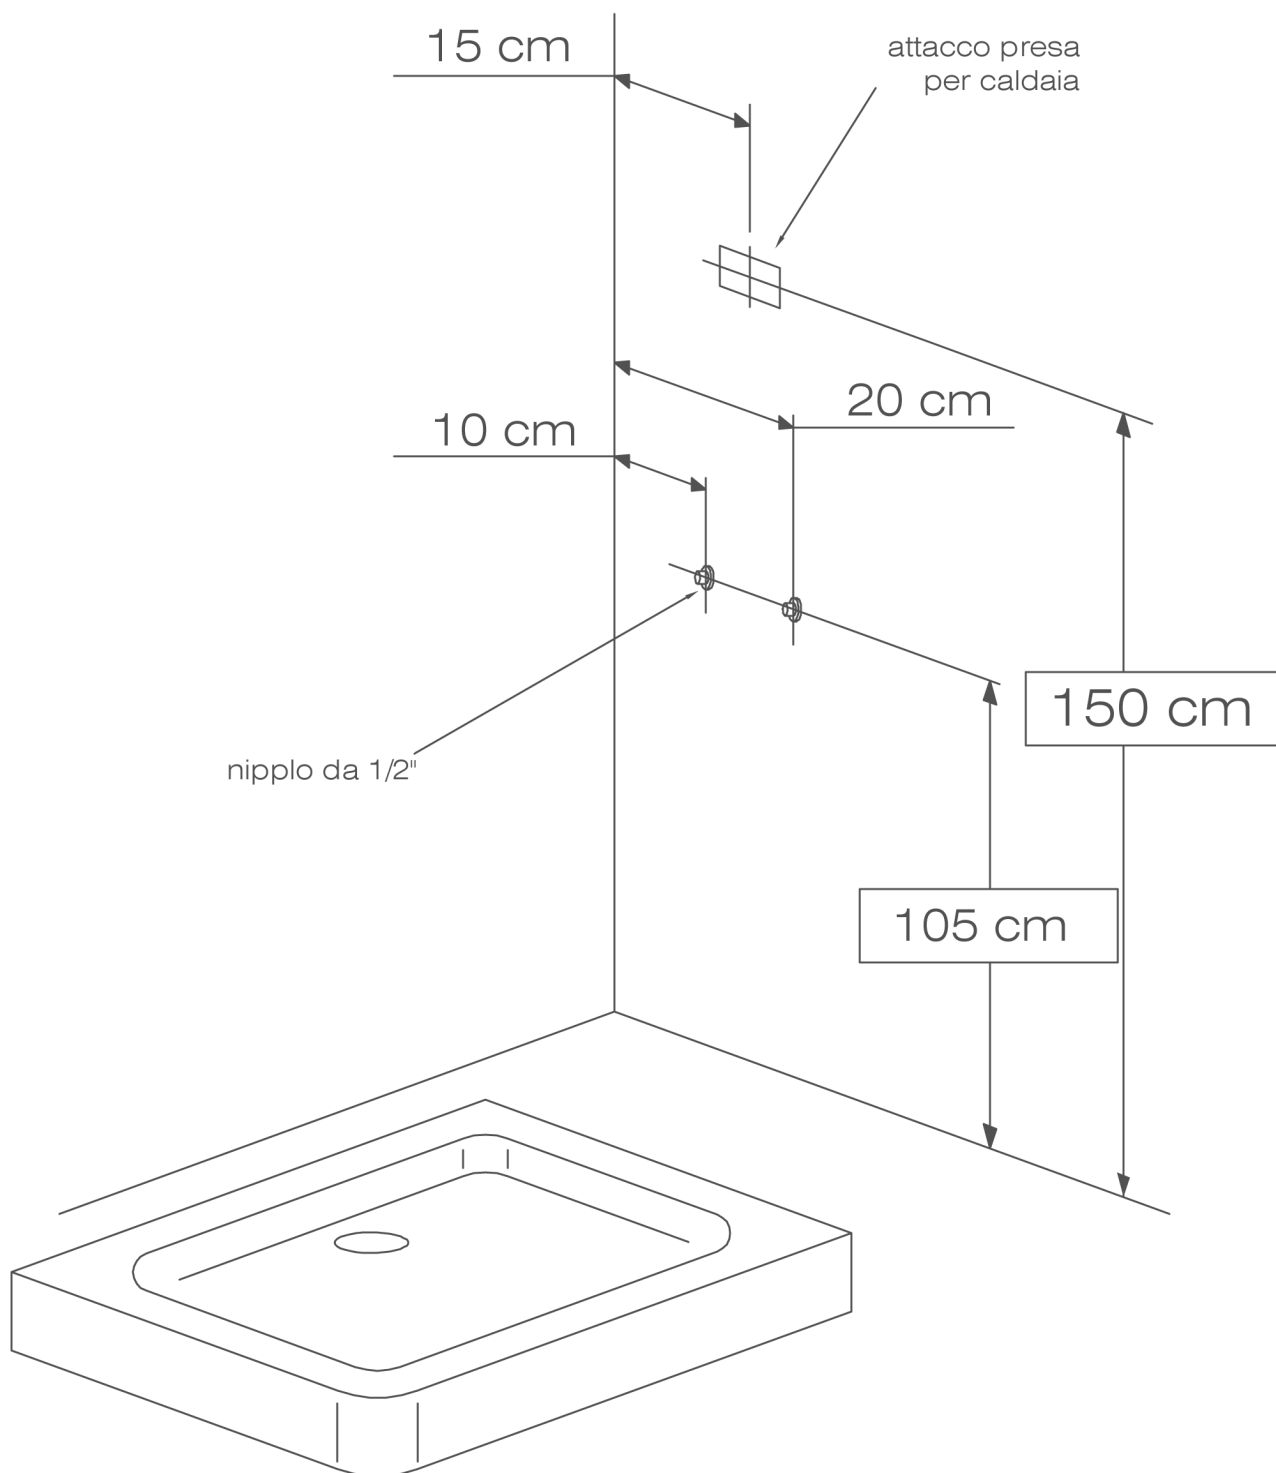

# HIDROLUX 3 / 6 DX

## Schema per impianto idraulico acqua C / F + attacco presa per sauna (opzione)

---

DROP