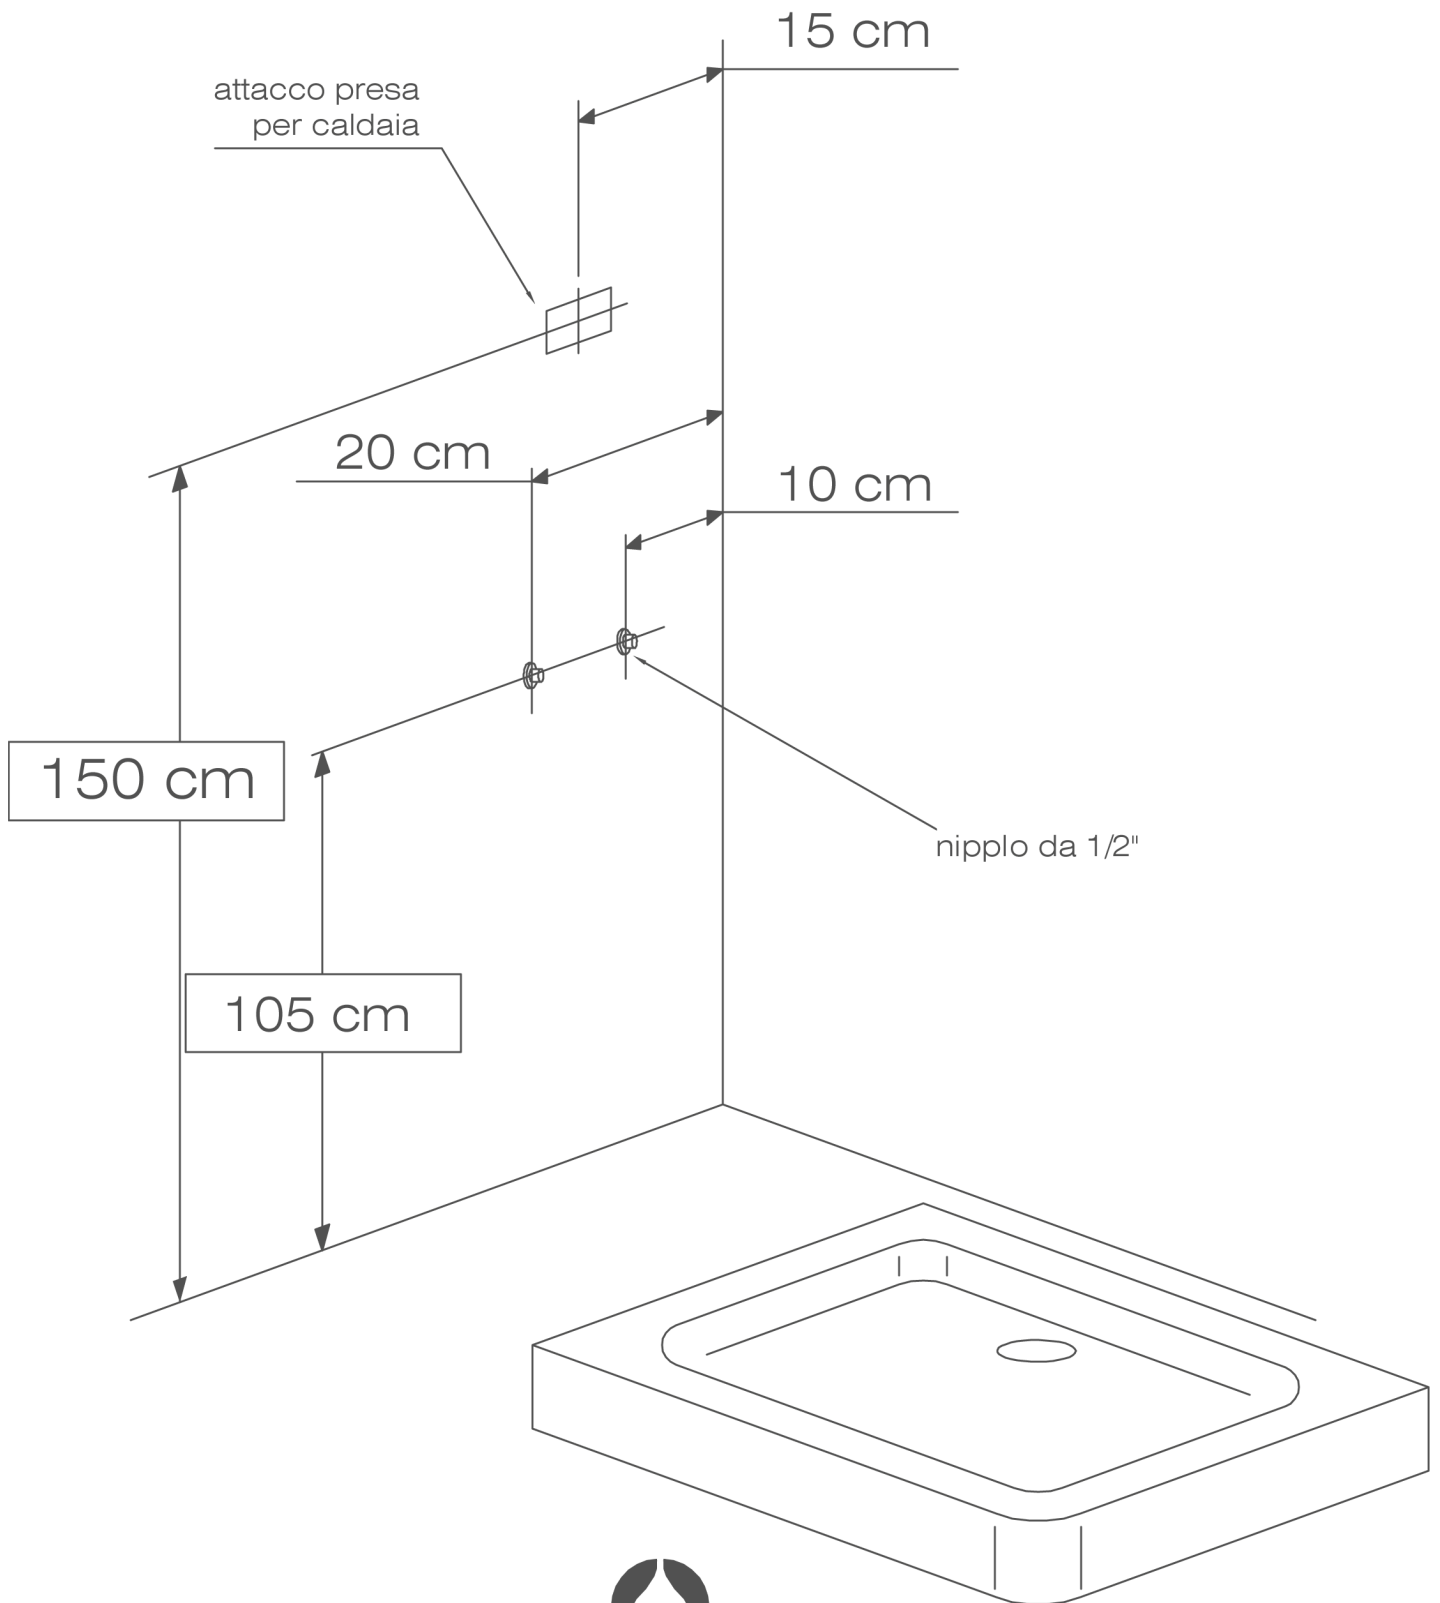

HIDROLUX 3 / 6 SX

Schema per impianto idraulico acqua C / F + attacco presa per sauna (opzione)

DROP